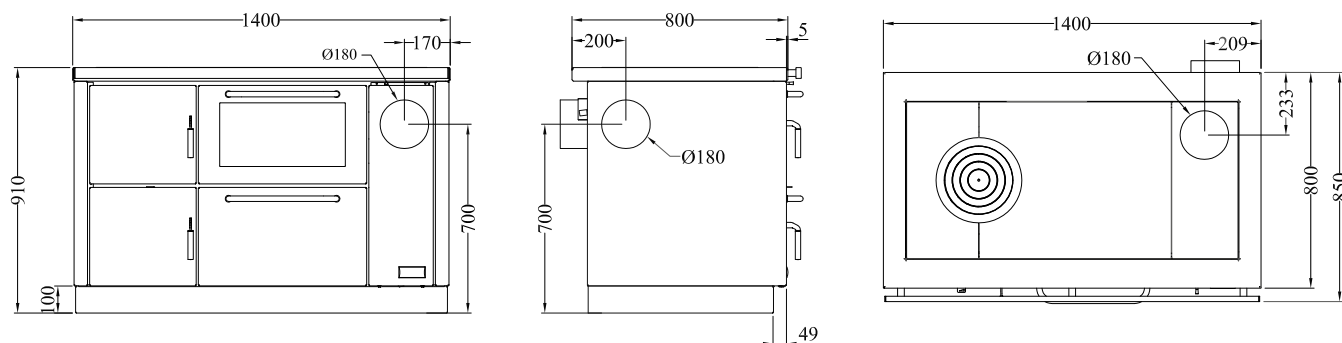

Rauchabzug rechts. Die Version mit Rauchabzug links ist symmetrisch.

TECHNISCHE DATEN

Nennheizleistung: 18 kW

Wirkungsgrad: 85 %

Maximale Leistung: 25 kW

Co bei 13% O₂: 0.02%

Abgastemperatur: 235 °C

Abgasmassenstrom: 17.9 g/s

Abmessungen Feuerstelle (LxPxH): 30x50x35 cm

Staub bei 13% O₂: 20 mg/Nm³

Abmessungen Ladetür (LxH): 27x27 cm

Externe Verbrennungsluftzufuhr ($\varnothing$ 80 mm)

Kaminunterdruck: 0.12 mbar

Nettogewicht/ inklusive Verpackung: 525/570 kg