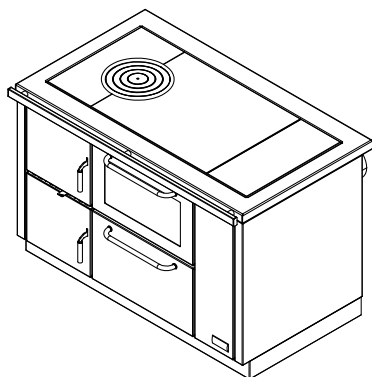

LM140

HOLZHERDE "CLASSICA"

mm 1400x800xH910

Zertifiziert CE nach Norm EN -12815

Farben:

Inox

## STANDARDAUSSTATTUNG

- Rauchabzug oben: rechts oder links  $\varnothing$  180 mm
- Backfach Maße (BxTxH) 540x660x290 mm GN 2/1
- Ofenbeleuchtung und Thermometer
- Tellerwärmerr 540x660xH240 mm GN 2/1
- Gusseisenkochplatte 1250x550 mm mit Mehringdecke  $\varnothing$  320 mm
- Inox-Rahmen 50 mm (gesamt H 910 mm)
- Reling vorne Inox
- Inox-Sockel H 100 mm
- Externe Verbrennungsluftzufuhr

## AUF WUNSCH

- Rauchabzug hinten oder Seitlicher, rechts oder links  $\varnothing$  180 mm
- Tellerwärmerr Tür mit Glas

## TECHNISCHE DATEN

Nennheizleistung: 18 kW

Wirkungsgrad: 85 %

Maximale Leistung: 25 kW

Co bei 13% O<sub>2</sub>: 0.02%

Abgastemperatur: 235 °C

Abgasmassenstrom: 17.9 g/s

Abmessungen Feuerstelle (LxPxH): 30x50x35 cm