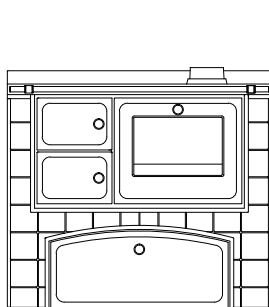

**STANDARDAUSSTATTUNG**

- Gusseisenkochplatte 730x470 mm mit Mehringdecke
- Backfach Maße (BxTxH) mm 350x420xh230, verglaste Tür
- Beleuchtung und Thermometer
- Türen und Knäufe "Arte"
- Reling vorne
- Rauchabzug oben, rechts oder links  $\varnothing$  130 mm
- Inox-Rahmen 40 mm (gesamt h860 mm)
- Freistehende Version mit Feinbearbeitung auf 3 Seiten, Rahmen ohne Lüftungsschlitze
- Holzfach bogenförmiger

**AUF WUNSCH**

- Rauchabzug hinten oder seitlicher, rechts oder links  $\varnothing$  130 mm
- Holzfach rechteckig
- ohne bogenförmiger Holzfach
- Blinde Ofentür, Feuer- und Aschentür
- Einbauversion mit Feinbearbeitung, gelüfteten Inox-Seitenteilen, Rahmen mit Lüftungsschlitzen

**ZUBEHÖR**

Plattenabdeckung, Strahlungs-Hochleistungsscheibe, Reling Inox oder Messing auf 2 oder 3 Seiten

ARTE 11

ARTE 12

ARTE 13

ARTE 14

**TECHNISCHE DATEN****MIT METALLSOCKEL****OHNE SOCKEL****HOLZFACH  
BÖGENFORMIG****HOLZFACH  
RECHTECKIG**