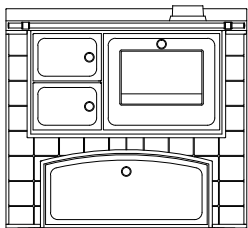

FP100

HOLZHERDE "RUSTICA"

mm 1050x600xh860

Zertifiziert nach Normen CE EN-12815 - 15a B-VG - BIMSCH2 - LRV

Verfügbar mit:

- Keramik serienmäßig mm 100x100
- Keramik des Kunden (falls durchführbar)
- Glattputz weiss

STANDARDAUSSTATTUNG

- Gusseisenkochplatte 730x470 mm mit Mehringdecke
- Backfach Maße (BxTxH) mm 350x420xh230, verglaste Tür
- Beleuchtung und Thermometer
- Türen und Knäufe "Arte"
- Reling vorne
- Rauchabzug oben, rechts oder links $\varnothing$ 130 mm
- Inox-Rahmen 40 mm (gesamt h860 mm)
- Freistehende Version mit Feinbearbeitung auf 3 Seiten, Rahmen ohne Lüftungsschlitze
- Holzfach bogenförmiger

AUF WUNSCH

- Rauchabzug hinten oder seitlicher, rechts oder links $\varnothing$ 130 mm
- Holzfach rechteckig
- ohne bogenförmiger Holzfach
- Blinde Ofentür, Feuer- und Aschentür
- Einbauversion mit Feinbearbeitung, gelüfteten Inox-Seitenteilen, Rahmen mit Lüftungsschlitzen

ZUBEHÖR

Plattenabdeckung, Strahlungs-Hochleistungsscheibe, Reling Inox oder Messing auf 2 oder 3 Seiten

ARTE 11

TECHNISCHE DATEN

MIT METALLSOCKEL

OHNE SOCKEL

**HOLZFACH
BÖGENFORMIG**

**HOLZFACH
RECHTECKIG**

Rauchabzug rechts. Die Version mit Rauchabzug links ist symmetrisch.

Nennheizleistung: 5.5 kW

Wirkungsgrad: 85 %

Maximale Leistung: 7.5 kW

Staub bei 13% O₂: 29.4 mg/Nm³

Co bei 13% O₂: 0.10 %

Externe Verbrennungsluftzufuhr: $\varnothing$ 80 mm

Kaminunterdruck: 0.12 mbar

Nettogewicht/ inklusive Verpackung: 230/245 kg