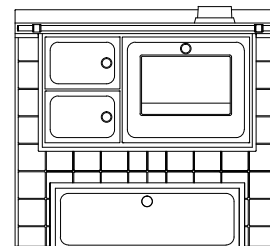

**STANDARDAUSSTATTUNG**

- Gusseisenkochplatte 730x470 mm mit Mehringdecke
- Backfach Maße (BxTxH) mm 350x420xh230, verglaste Tür
- Beleuchtung und Thermometer
- Türen und Knäufe "Arte"
- Reling vorne
- Rauchabzug oben, rechts oder links  $\varnothing$  130 mm
- Inox-Rahmen 40 mm (gesamt h860 mm)
- Freistehende Version mit Feinbearbeitung auf 3 Seiten, Rahmen ohne Lüftungsschlitze
- Holzfach bogenförmiger

**AUF WUNSCH**

- Rauchabzug hinten oder seitlicher, rechts oder links  $\varnothing$  130 mm
- Holzfach rechteckig
- ohne bogenförmiger Holzfach
- Blinde Ofentür, Feuer- und Aschentür
- Einbauversion mit Feinbearbeitung, gelüfteten Inox-Seitenteilen, Rahmen mit Lüftungsschlitzen

**ZUBEHÖR**

Plattenabdeckung, Strahlungs-Hochleistungsscheibe, Reling Inox oder Messing auf 2 oder 3 Seiten

ARTE 11

ARTE 12

ARTE 13

ARTE 14

**TECHNISCHE DATEN****MIT METALLSOCKEL****OHNE SOCKEL****HOLZFACH  
BÖGENFORMIG****HOLZFACH  
RECHTECKIG**

Rauchabzug rechts. Die Version mit Rauchabzug links ist symmetrisch.

Nennheizleistung: 5.5 kW

Wirkungsgrad: 85 %

Maximale Leistung: 7.5 kW

Staub bei 13% O<sub>2</sub>: 29.4 mg/Nm<sup>3</sup>Co bei 13% O<sub>2</sub>: 0.10 %Externe Verbrennungsluftzufuhr:  $\varnothing$  80 mm