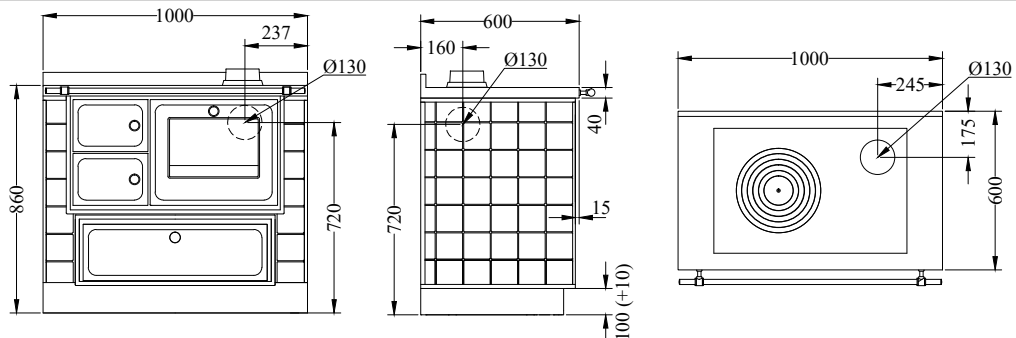

**STANDARDAUSSTATTUNG**

- Gusseisenkochplatte 730x470 mm mit Mehringdecke
- Backfach Maße (BxTxH) mm 350x420xh230, verglaste Tür
- Beleuchtung und Thermometer
- Türen und Knäufe "Arte"
- Reling vorne
- Rauchabzug oben, rechts oder links  $\varnothing$  130 mm
- Inox-Rahmen 40 mm (gesamt h860 mm)
- Freistehende Version mit Feinbearbeitung auf 3 Seiten, Rahmen ohne Lüftungsschlitze
- Holzfach bogenförmiger

**ZUBEHÖR**

Plattenabdeckung, Strahlungs-Hochleistungsscheibe, Reling Inox oder Messing auf 2 oder 3 Seiten

ARTE 11

ARTE 12

ARTE 13

ARTE 14

**TECHNISCHE DATEN****MIT METALLSOCKEL****OHNE SOCKEL****HOLZFACH  
BÖGENFORMIG****HOLZFACH  
RECHTECKIG**

Rauchabzug rechts. Die Version mit Rauchabzug links ist symmetrisch.

Nennheizleistung: 5.5 kW

Wirkungsgrad: 85 %

Maximale Leistung: 7.5 kW

Staub bei 13% O<sub>2</sub>: 29.4 mg/Nm<sup>3</sup>Co bei 13% O<sub>2</sub>: 0.10 %Externe Verbrennungsluftzufuhr:  $\varnothing$  80 mm