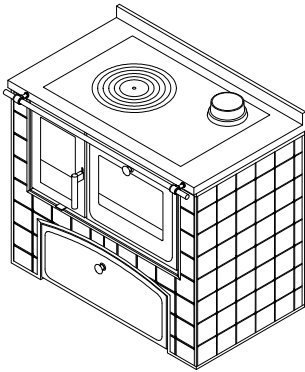

**FP100****HOLZHERDE "RUSTICA"**

mm 1050x600xh860

Zertifiziert nach Normen CE EN-12815 - 15a B-VG - BIMSCH2 - LRV

Verfügbar mit:

- Keramik serienmäßig mm 100x100
- Keramik des Kunden (falls durchführbar)
- Glattputz weiss

**STANDARDAUSSTATTUNG**

- Gusseisenkochplatte 730x470 mm mit Mehringdecke
- Backfach Maße (BxTxH) mm 350x420xh230, verglaste Tür
- Beleuchtung und Thermometer
- Türen und Knäufe "Arte"
- Reling vorne
- Rauchabzug oben, rechts oder links  $\varnothing$  130 mm
- Inox-Rahmen 40 mm (gesamt h860 mm)
- Freistehende Version mit Feinbearbeitung auf 3 Seiten, Rahmen ohne Lüftungsschlitze
- Holzfach bogenförmiger

**AUF WUNSCH**

- Rauchabzug hinten oder seitlicher, rechts oder links  $\varnothing$  130 mm
- Holzfach rechteckig
- ohne bogenförmiger Holzfach
- Blinde Ofentür, Feuer- und Aschentür
- Einbauversion mit Feinbearbeitung, gelüfteten Inox-Seitenteilen, Rahmen mit Lüftungsschlitzen