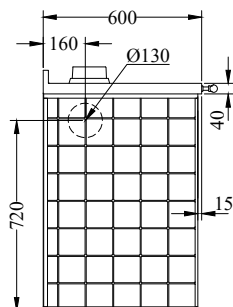

**STANDARDAUSSTATTUNG**

- Gusseisenkochplatte 730x470 mm mit Mehringdecke
- Backfach Maße (BxTxH) mm 350x420xh230, verglaste Tür
- Beleuchtung und Thermometer
- Türen und Knäufe "Arte"
- Reling vorne
- Rauchabzug oben, rechts oder links  $\varnothing$  130 mm
- Inox-Rahmen 40 mm (gesamt h860 mm)
- Freistehende Version mit Feinbearbeitung auf 3 Seiten, Rahmen ohne Lüftungsschlitze
- Holzfach bogenförmiger

**AUF WUNSCH**

- Rauchabzug hinten oder seitlicher, rechts oder links  $\varnothing$  130 mm
- Holzfach rechteckig
- ohne bogenförmiger Holzfach
- Blinde Ofentür, Feuer- und Aschentür
- Einbauversion mit Feinbearbeitung, gelüfteten Inox-Seitenteilen, Rahmen mit Lüftungsschlitzen

**ZUBEHÖR**

Plattenabdeckung, Strahlungs-Hochleistungsscheibe, Reling Inox oder Messing auf 2 oder 3 Seiten

ARTE 11

ARTE 12

ARTE 13

ARTE 14

**TECHNISCHE DATEN****MIT METALLSOCKEL****OHNE SOCKEL****HOLZFACH  
BÖGENFORMIG****HOLZFACH  
RECHTECKIG**

Rauchabzug rechts. Die Version mit Rauchabzug links ist symmetrisch.

Nennheizleistung: 5.5 kW

Wirkungsgrad: 85 %

Maximale Leistung: 7.5 kW

Staub bei 13% O<sub>2</sub>: 29.4 mg/Nm<sup>3</sup>Co bei 13% O<sub>2</sub>: 0.10 %Externe Verbrennungsluftzufuhr:  $\varnothing$  80 mm