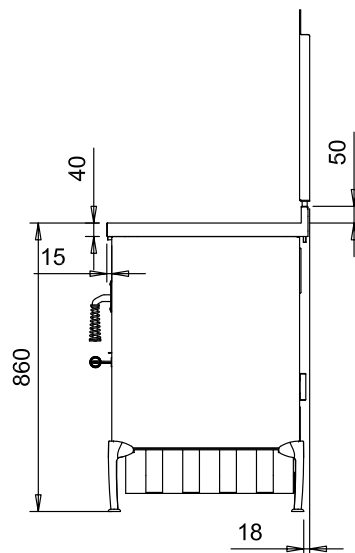

DOMINA**HOLZHERDE "DOMINO"**

mm 600x600xh860

Zertifiziert nach Normen CE EN-12815 - 15a B-VG - BIMSCH2 - LRV

**Farben:**

Schwarz

STANDARDAUSSTATTUNG

- Rauchabzug oben, rechts oder links \varnothing 130 mm
- Feuertür umkehrbar rechts oder links
- Backfach Maße (BxTxH) 340x470x150 mm
- Ofenbeleuchtung und Thermometer
- Gusseisenkochplatte 450x480 mm dx o sx
- Schwarze Türen
- Inoxgriffen D3
- Inox-Rahmen 40 mm (Höhe gesamt 860 mm)
- DOMINA Inox Rückwand

AUF WUNSCH

- Inox Türen
- Inoxgriffen D1
- Rauchabzug hinten oder seitlicher, rechts oder links \varnothing 130 mm
- Blinde Gusseisenkochplatte 450x480 mm hintere
- Kochplatte aus Glasskeramik (nur hinten Rauchabzug)

ZUBEHÖR

- Reling Inox \varnothing 20 mm vorne, auf 2 oder 3 Seiten
- Strahlungs-Hochleistungsscheibe
- Inox Plattenabdeckung

**TECHNISCHE DATEN**

Nennheizleistung: 5.5 kW

Wirkungsgrad: 85 %

Maximale Leistung: 7.5 kW

Co bei 13% O₂: 0.08 %

Abgastemperatur: 238 °C

Abgasmassenstrom: 6.3 g/s

Abmessungen Feuerstelle (LxPxH): 38x25x25 cm

Staub bei 13% O₂: 22.9 mg/Nm³

Abmessungen Ladetür (LxH): 35x20 cm

Externe Verbrennungsluftzufuhr: nicht vorgesehen