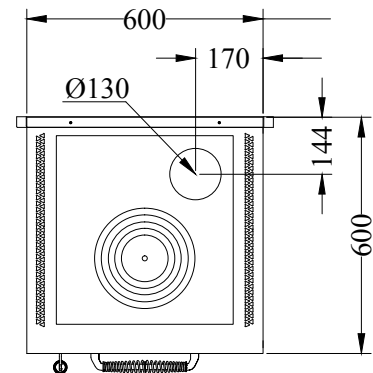

DOMINA**HOLZHERDE "DOMINO"**

mm 600x600xh860

Zertifiziert nach Normen CE EN-12815 - 15a B-VG - BIMSCH2 - LRV

**Farben:**

Schwarz

STANDARDAUSSTATTUNG

- Rauchabzug oben, rechts oder links \varnothing 130 mm
- Feuertür umkehrbar rechts oder links
- Backfach Maße (BxTxH) 340x470x150 mm
- Ofenbeleuchtung und Thermometer
- Gusseisenkochplatte 450x480 mm dx o sx
- Schwarze Türen
- Inoxgriffen D3
- Inox-Rahmen 40 mm (Höhe gesamt 860 mm)
- DOMINA Inox Rückwand

AUF WUNSCH

- Inox Türen
- Inoxgriffen D1
- Rauchabzug hinten oder seitlicher, rechts oder links \varnothing 130 mm
- Blinde Gusseisenkochplatte 450x480 mm hintere
- Kochplatte aus Glasskeramik (nur hinten Rauchabzug)

ZUBEHÖR

- Reling Inox \varnothing 20 mm vorne, auf 2 oder 3 Seiten
- Strahlungs-Hochleistungsscheibe
- Inox Plattenabdeckung

**TECHNISCHE DATEN**

Nennheizleistung: 5.5 kW

Wirkungsgrad: 85 %

Maximale Leistung: 7.5 kW

Co bei 13% O₂: 0.08 %

Abgastemperatur: 238 °C

Abgasmassenstrom: 6.3 g/s

Abmessungen Feuerstelle (LxPxH): 38x25x25 cm

Staub bei 13% O₂: 22.9 mg/Nm³

Abmessungen Ladetür (LxH): 35x20 cm

Externe Verbrennungsluftzufuhr: nicht vorgesehen