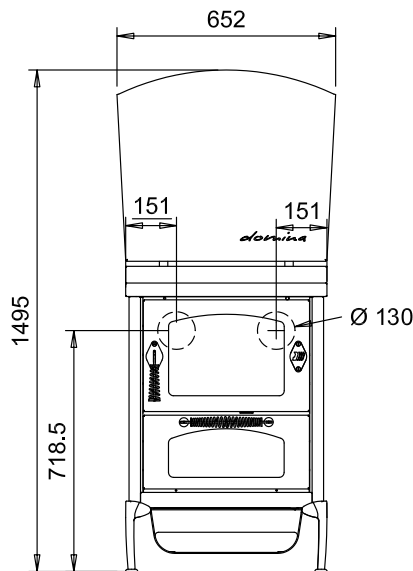

DOMINA**HOLZHERDE "DOMINO"**

mm 600x600xh860

Zertifiziert nach Normen CE EN-12815 - 15a B-VG - BIMSCH2 - LRV

**Farben:**

Schwarz

STANDARDAUSSTATTUNG

- Rauchabzug oben, rechts oder links \varnothing 130 mm
- Feuertür umkehrbar rechts oder links
- Backfach Maße (BxTxH) 340x470x150 mm
- Ofenbeleuchtung und Thermometer
- Gusseisenkochplatte 450x480 mm dx o sx
- Schwarze Türen
- Inoxgriffen D3
- Inox-Rahmen 40 mm (Höhe gesamt 860 mm)
- DOMINA Inox Rückwand

AUF WUNSCH

- Inox Türen
- Inoxgriffen D1
- Rauchabzug hinten oder seitlicher, rechts oder links \varnothing 130 mm
- Blinde Gusseisenkochplatte 450x480 mm hintere
- Kochplatte aus Glasskeramik (nur hinten Rauchabzug)

ZUBEHÖR

- Reling Inox \varnothing 20 mm vorne, auf 2 oder 3 Seiten
- Strahlungs-Hochleistungsscheibe
- Inox Plattenabdeckung

**TECHNISCHE DATEN**

Nennheizleistung: 5.5 kW

Wirkungsgrad: 85 %

Maximale Leistung: 7.5 kW

Co bei 13% O₂: 0.08 %

Abgastemperatur: 238 °C

Abgasmassenstrom: 6.3 g/s

Abmessungen Feuerstelle (LxPxH): 38x25x25 cm

Staub bei 13% O₂: 22.9 mg/Nm³

Abmessungen Ladetür (LxH): 35x20 cm

Externe Verbrennungsluftzufuhr: nicht vorgesehen