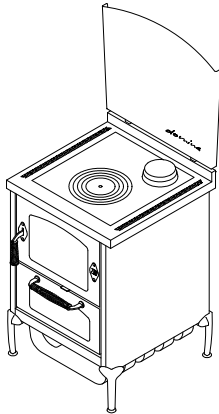

DOMINA**HOLZHERDE "DOMINO"**

mm 600x600xh860

Zertifiziert nach Normen CE EN-12815 - 15a B-VG - BIMSCH2 - LRV

**Farben:**

Schwarz

STANDARDAUSSTATTUNG

- Rauchabzug oben, rechts oder links \varnothing 130 mm
- Feuertür umkehrbar rechts oder links
- Backfach Maße (BxTxH) 340x470x150 mm
- Ofenbeleuchtung und Thermometer
- Gusseisenkochplatte 450x480 mm dx o sx
- Schwarze Türen
- Inoxgriffen D3
- Inox-Rahmen 40 mm (Höhe gesamt 860 mm)
- DOMINA Inox Rückwand

AUF WUNSCH

- Inox Türen
- Inoxgriffen D1
- Rauchabzug hinten oder seitlicher, rechts oder links \varnothing 130 mm
- Blinde Gusseisenkochplatte 450x480 mm hintere
- Kochplatte aus Glasskeramik (nur hinten Rauchabzug)

ZUBEHÖR

- Reling Inox \varnothing 20 mm vorne, auf 2 oder 3 Seiten
- Strahlungs-Hochleistungsscheibe
- Inox Plattenabdeckung

**TECHNISCHE DATEN**

Nennheizleistung: 5.5 kW

Wirkungsgrad: 85 %

Maximale Leistung: 7.5 kW