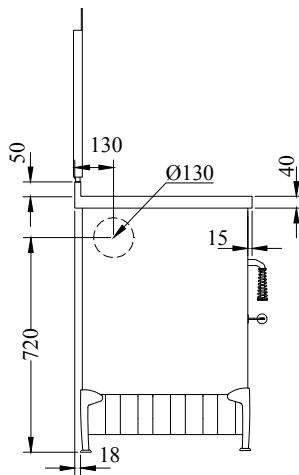

DOMINA**HOLZHERDE "DOMINO"**

mm 600x600xh860

Zertifiziert nach Normen CE EN-12815 - 15a B-VG - BIMSCH2 - LRV

**Farben:**

Schwarz

STANDARDAUSSTATTUNG

- Rauchabzug oben, rechts oder links \varnothing 130 mm
- Feuertür umkehrbar rechts oder links
- Backfach Maße (BxTxH) 340x470x150 mm
- Ofenbeleuchtung und Thermometer
- Gusseisenkochplatte 450x480 mm dx o sx
- Schwarze Türen
- Inoxgriffen D3
- Inox-Rahmen 40 mm (Höhe gesamt 860 mm)
- DOMINA Inox Rückwand

AUF WUNSCH

- Inox Türen
- Inoxgriffen D1
- Rauchabzug hinten oder seitlicher, rechts oder links \varnothing 130 mm
- Blinde Gusseisenkochplatte 450x480 mm hintere
- Kochplatte aus Glasskeramik (nur hinten Rauchabzug)

ZUBEHÖR

- Reling Inox \varnothing 20 mm vorne, auf 2 oder 3 Seiten
- Strahlungs-Hochleistungsscheibe
- Inox Plattenabdeckung

**TECHNISCHE DATEN**

Nennheizleistung: 5.5 kW

Wirkungsgrad: 85 %

Maximale Leistung: 7.5 kW

Co bei 13% O₂: 0.08 %

Abgastemperatur: 238 °C

Abgasmassenstrom: 6.3 g/s

Abmessungen Feuerstelle (LxPxH): 38x25x25 cm

Staub bei 13% O₂: 22.9 mg/Nm³

Abmessungen Ladetür (LxH): 35x20 cm

Externe Verbrennungsluftzufuhr: nicht vorgesehen