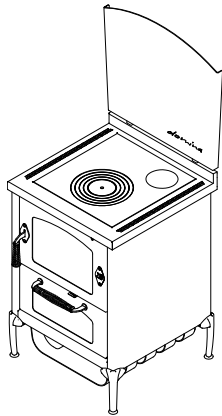

DOMINA**HOLZHERDE "DOMINO"**

mm 600x600xh860

Zertifiziert nach Normen CE EN-12815 - 15a B-VG - BIMSCH2 - LRV

**Farben:**

Schwarz

STANDARDAUSSTATTUNG

- Rauchabzug oben, rechts oder links \varnothing 130 mm
- Feuertür umkehrbar rechts oder links
- Backfach Maße (BxTxH) 340x470x150 mm
- Ofenbeleuchtung und Thermometer
- Gusseisenkochplatte 450x480 mm dx o sx
- Schwarze Türen
- Inoxgriffen D3
- Inox-Rahmen 40 mm (Höhe gesamt 860 mm)
- DOMINA Inox Rückwand

AUF WUNSCH

- Inox Türen
- Inoxgriffen D1
- Rauchabzug hinten oder seitlicher, rechts oder links \varnothing 130 mm
- Blinde Gusseisenkochplatte 450x480 mm hintere
- Kochplatte aus Glasskeramik (nur hinten Rauchabzug)

ZUBEHÖR

- Reling Inox \varnothing 20 mm vorne, auf 2 oder 3 Seiten
- Strahlungs-Hochleistungsscheibe
- Inox Plattenabdeckung

**TECHNISCHE DATEN**

Nennheizleistung: 5.5 kW

Wirkungsgrad: 85 %

Maximale Leistung: 7.5 kW