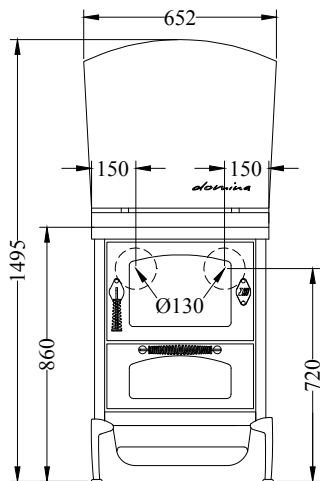

DOMINA**HOLZHERDE "DOMINO"**

mm 600x600xh860

Zertifiziert nach Normen CE EN-12815 - 15a B-VG - BIMSCH2 - LRV

**Farben:**

Schwarz

STANDARDAUSSTATTUNG

- Rauchabzug oben, rechts oder links \varnothing 130 mm
- Feuertür umkehrbar rechts oder links
- Backfach Maße (BxTxH) 340x470x150 mm
- Ofenbeleuchtung und Thermometer
- Gusseisenkochplatte 450x480 mm dx o sx
- Schwarze Türen
- Inoxgriffen D3
- Inox-Rahmen 40 mm (Höhe gesamt 860 mm)
- DOMINA Inox Rückwand

AUF WUNSCH

- Inox Türen
- Inoxgriffen D1
- Rauchabzug hinten oder seitlicher, rechts oder links \varnothing 130 mm
- Blinde Gusseisenkochplatte 450x480 mm hintere
- Kochplatte aus Glasskeramik (nur hinten Rauchabzug)

ZUBEHÖR

- Reling Inox \varnothing 20 mm vorne, auf 2 oder 3 Seiten
- Strahlungs-Hochleistungsscheibe
- Inox Plattenabdeckung

**TECHNISCHE DATEN**

Nennheizleistung: 5.5 kW

Wirkungsgrad: 85 %

Maximale Leistung: 7.5 kW

Co bei 13% O₂: 0.08 %

Abgastemperatur: 238 °C

Abgasmassenstrom: 6.3 g/s

Abmessungen Feuerstelle (LxPxH): 38x25x25 cm

Staub bei 13% O₂: 22.9 mg/Nm³

Abmessungen Ladetür (LxH): 35x20 cm

Externe Verbrennungsluftzufuhr: nicht vorgesehen