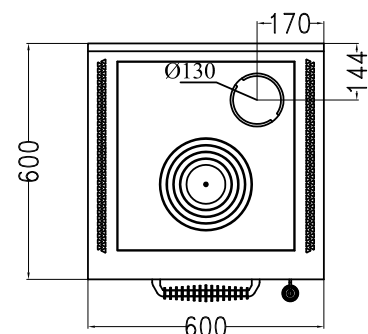

DOMINA**HOLZHERDE "DOMINO"**

mm 600x600xh860

Zertifiziert nach Normen CE EN-12815 - 15a B-VG - BIMSCH2 - LRV

**Farben:**

Schwarz

STANDARDAUSSTATTUNG

- Rauchabzug oben, rechts oder links \varnothing 130 mm
- Feuertür umkehrbar rechts oder links
- Backfach Maße (BxTxH) 340x470x150 mm
- Ofenbeleuchtung und Thermometer
- Gusseisenkochplatte 450x480 mm dx o sx
- Schwarze Türen
- Inoxgriffen D3
- Inox-Rahmen 40 mm (Höhe gesamt 860 mm)
- DOMINA Inox Rückwand

AUF WUNSCH

- Inox Türen
- Inoxgriffen D1
- Rauchabzug hinten oder seitlicher, rechts oder links \varnothing 130 mm
- Blinde Gusseisenkochplatte 450x480 mm hintere
- Kochplatte aus Glasskeramik (nur hinten Rauchabzug)

ZUBEHÖR

- Reling Inox \varnothing 20 mm vorne, auf 2 oder 3 Seiten
- Strahlungs-Hochleistungsscheibe
- Inox Plattenabdeckung

**TECHNISCHE DATEN**

Nennheizleistung: 5.5 kW

Wirkungsgrad: 85 %

Maximale Leistung: 7.5 kW

Co bei 13% O₂: 0.08 %

Abgastemperatur: 238 °C

Abgasmassenstrom: 6.3 g/s

Abmessungen Feuerstelle (LxPxH): 38x25x25 cm

Staub bei 13% O₂: 22.9 mg/Nm³

Abmessungen Ladetür (LxH): 35x20 cm

Externe Verbrennungsluftzufuhr: nicht vorgesehen