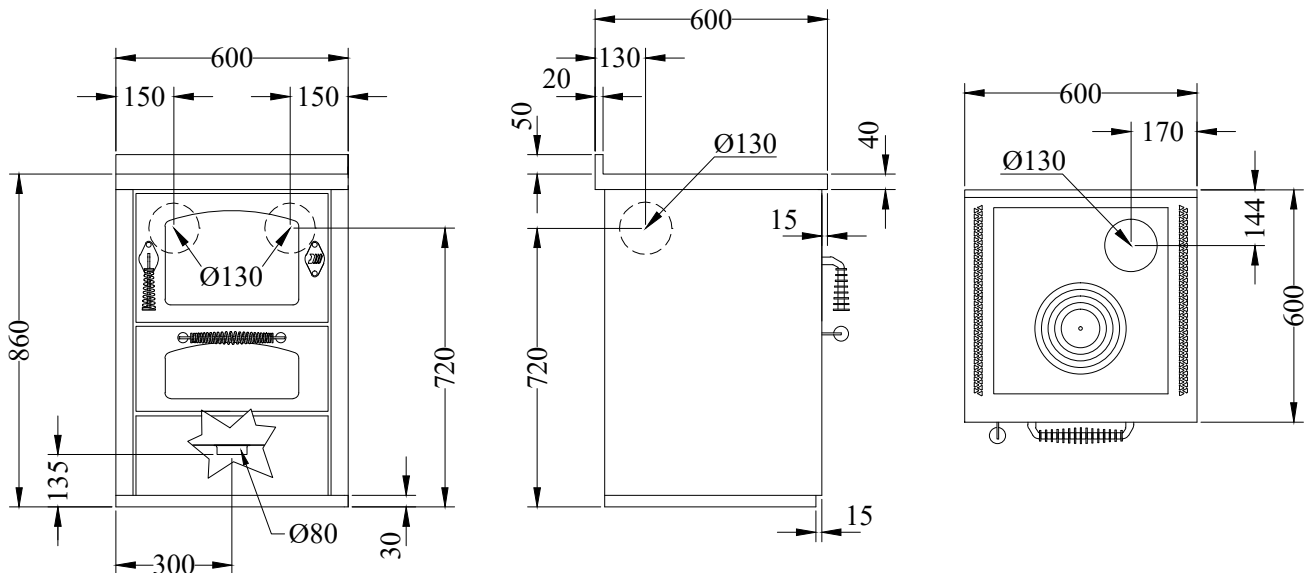

D6**HOLZHERDE "DOMINO"**

mm 600x600xh860

Zertifiziert nach Normen CE EN-12815 - 15a B-VG - BIMSCH2 - LRV

Farben:

Weiß, Blau, Grün, Grau, Gelb, Schwarz, Rot, Elfenbein, Rost, Inox

STANDARDAUSSTATTUNG

- Rauchabzug oben, rechts oder links \varnothing 130 mm
- Feuertür umkehrbar rechts oder links
- Backfach Maße (BxTxH) 340x470x150 mm
- Ofenbeleuchtung und Thermometer
- Gusseisenkochplatte 450x480 mm dx o sx
- Schwarze Türen
- Inoxgriffen D3
- Inox-Rahmen 40 mm (Höhe gesamt 860 mm)
- Inox-Sockel h.30 mm

AUF WUNSCH

- Inox Türen
- Inoxgriffen D1
- Rauchabzug hinten oder seitlicher, rechts oder links \varnothing 130 mm
- Blinde Gusseisenkochplatte 450x480 mm hintere
- Kochplatte aus Glasskeramik (nur hinten Rauchabzug)

ZUBEHÖR

- Reling Inox \varnothing 20 mm vorne, auf 2 oder 3 Seiten
- Strahlungs-Hochleistungsscheibe
- Inox Plattenabdeckung

**TECHNISCHE DATEN**

Nennheizleistung: 5.5 kW

Wirkungsgrad: 85 %

Maximale Leistung: 7.5 kW

Co bei 13% O₂: 0.08 %

Abgastemperatur: 238 °C

Abgasmassenstrom: 6.3 g/s

Abmessungen Feuerstelle (LxPxH): 38x25x25 cm

Staub bei 13% O₂: 22.9 mg/Nm³

Abmessungen Ladetür (LxH): 35x20 cm

Externe Verbrennungsluftzufuhr: \varnothing 80 mm