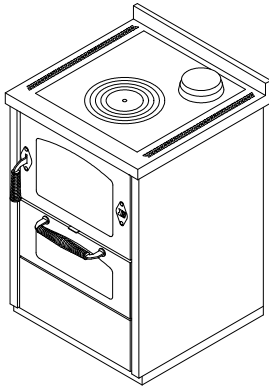

D6**HOLZHERDE "DOMINO"**

mm 600x600xh860

Zertifiziert nach Normen CE EN-12815 - 15a B-VG - BIMSCH2 - LRV

Farben:

Weiß, Blau, Grün, Grau, Gelb, Schwarz, Rot, Elfenbein, Rost, Inox

STANDARDAUSSTATTUNG

- Rauchabzug oben, rechts oder links \varnothing 130 mm
- Feuertür umkehrbar rechts oder links
- Backfach Maße (BxTxH) 340x470x150 mm
- Ofenbeleuchtung und Thermometer
- Gusseisenkochplatte 450x480 mm dx o sx
- Schwarze Türen
- Inoxgriffen D3
- Inox-Rahmen 40 mm (Höhe gesamt 860 mm)
- Inox-Sockel h.30 mm

AUF WUNSCH

- Inox Türen
- Inoxgriffen D1
- Rauchabzug hinten oder seitlicher, rechts oder links \varnothing 130 mm
- Blinde Gusseisenkochplatte 450x480 mm hintere
- Kochplatte aus Glasskeramik (nur hinten Rauchabzug)

ZUBEHÖR

- Reling Inox \varnothing 20 mm vorne, auf 2 oder 3 Seiten
- Strahlungs-Hochleistungsscheibe
- Inox Plattenabdeckung

**TECHNISCHE DATEN**

Nennheizleistung: 5.5 kW

Wirkungsgrad: 85 %

Maximale Leistung: 7.5 kW