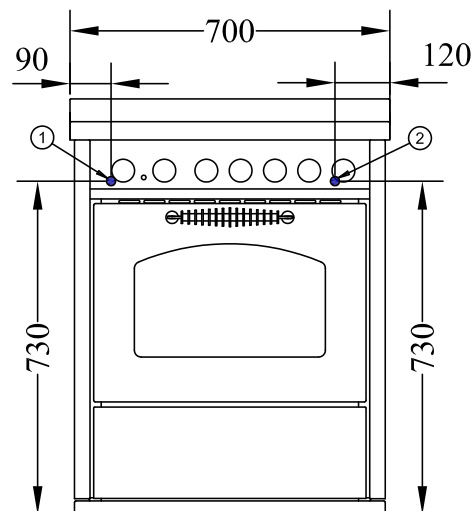

**GD7****GASHERDE "DOMINO"**

mm 700x600xh860

Farben:

Weiß, Blau, Gelb, Schwarz, Rot, Elfenbein, Inox

**STANDARDAUSSTATTUNG**

- Gasherde mit 4 Kochstellen
- Sicherheitsventile und elektrische Zündung
- Multifunktionsofen ohne/mit Umluft, 8 Funktionen: mm 460x420xh330, von 2,2 kW 230V
- Ofenausstattung: 2 Gitter + 2 Backbleche
- Inox-Rahmen mm 40 (gesamt h860 mm)
- professioneller Rost aus schwerem Gusseisen
- Schwarze Tür
- Inoxgriffen D3
- Fach (534 x 489 x h160 mm)
- Inox-Sockel h.30 mm

**AUF WUNSCH**

- Inox Tür
- Inoxgriffen D1
- Version mit 4 Zonen Induktions-Elektrokochfeld:  
2 zonen ø160 mm-1,4 kw; 1 zone ø160 mm-1,4/2 kw; 1 zone ø200 mm- 2,3 kw
- Version mit 4 Zonen Glaskeramik-Elektrokochfeld:  
2 zonen ø144 mm-1,2 kw; 1 zone ø180 mm-1,8 kw; 1 doppelzone ø144/230 mm-1/2,5 kw

**ZUBEHÖR**

- Reling Inox oder Messing ø 20 mm vorne, auf 2 oder 3 Seiten
- Inoxplatte mm 245x440x10

**TECHNISCHE DATEN**

Gasbrenner (kw): 1 Kleiner 0.75, 1 Mittlerer 1.75, 1 Großer 3, 1 Dreifachkranz 3.6