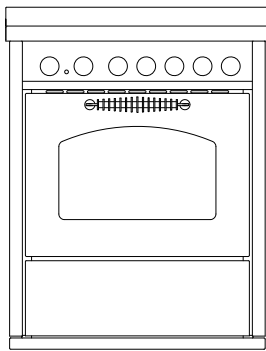

**GD7****GASHERDE "DOMINO"**

mm 700x600xh860

Farben:

Weiß, Blau, Gelb, Schwarz, Rot, Elfenbein, Inox

**STANDARDAUSSTATTUNG**

- Gasherde mit 4 Kochstellen
- Sicherheitsventile und elektrische Zündung
- Multifunktionsofen ohne/mit Umluft, 8 Funktionen: mm 460x420xh330, von 2,2 kW 230V
- Ofenausstattung: 2 Gitter + 2 Backbleche
- Inox-Rahmen mm 40 (gesamt h860 mm)
- professioneller Rost aus schwerem Gusseisen
- Schwarze Tür
- Inoxgriffen D3
- Fach (534 x 489 x h160 mm)
- Inox-Sockel h.30 mm

**AUF WUNSCH**

- Inox Tür
- Inoxgriffen D1
- Version mit 4 Zonen Induktions-Elektrokochfeld:  
2 zonen ø160 mm-1,4 kw; 1 zone ø160 mm-1,4/2 kw; 1 zone ø200 mm- 2,3 kw
- Version mit 4 Zonen Glaskeramik-Elektrokochfeld:  
2 zonen ø144 mm-1,2 kw; 1 zone ø180 mm-1,8 kw; 1 doppelzone ø144/230 mm-1/2,5 kw

**ZUBEHÖR**

- Reling Inox oder Messing ø 20 mm vorne, auf 2 oder 3 Seiten
- Inoxplatte mm 245x440x10

**TECHNISCHE DATEN**

Gasbrenner (kw): 1 Kleiner 0.75, 1 Mittlerer 1.75, 1 Großer 3, 1 Dreifachkranz 3.6