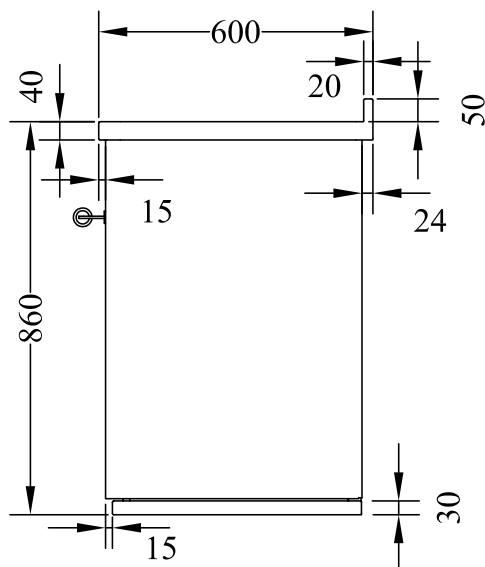

**GD7****GASHERDE "DOMINO"**

mm 700x600xh860

Farben:

Weiß, Blau, Gelb, Schwarz, Rot, Elfenbein, Inox

**STANDARDAUSSTATTUNG**

- Gasherde mit 4 Kochstellen
- Sicherheitsventile und elektrische Zündung
- Multifunktionsofen ohne/mit Umluft, 8 Funktionen: mm 460x420xh330, von 2,2 kW 230V
- Ofenausstattung: 2 Gitter + 2 Backbleche
- Inox-Rahmen mm 40 (gesamt h860 mm)
- professioneller Rost aus schwerem Gusseisen
- Schwarze Tür
- Inoxgriffen D3
- Fach (534 x 489 x h160 mm)
- Inox-Sockel h.30 mm

**AUF WUNSCH**

- Inox Tür
- Inoxgriffen D1
- Version mit 4 Zonen Induktions-Elektrokochfeld:  
2 zonen ø160 mm-1,4 kw; 1 zone ø160 mm-1,4/2 kw; 1 zone ø200 mm- 2,3 kw
- Version mit 4 Zonen Glaskeramik-Elektrokochfeld:  
2 zonen ø144 mm-1,2 kw; 1 zone ø180 mm-1,8 kw; 1 doppelzone ø144/230 mm-1/2,5 kw

**ZUBEHÖR**

- Reling Inox oder Messing ø 20 mm vorne, auf 2 oder 3 Seiten
- Inoxplatte mm 245x440x10

**TECHNISCHE DATEN**

Gasbrenner (kw): 1 Kleiner 0.75, 1 Mittlerer 1.75, 1 Großer 3, 1 Dreifachkranz 3.6